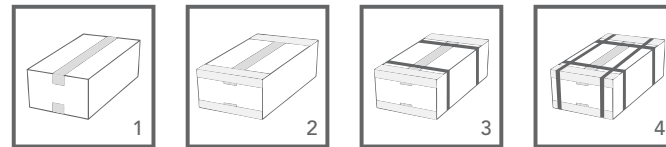

Artikelnummer	Innenmaß in mm L x B x H	Volumen in Liter	Max. Bruttogewicht in kg	Eigengewicht in kg	Stück pro Palette	Verschlussvorschrift
38GK65	175 x 155 x 213	6	5 (=X), 8 (=Y, Z)	0,2	750	1
38GK1612	275 x 195 x 300	16	23 (=X)	0,46	480	1
38GK2317	325 x 245 x 300	23	34 (=X)	0,6	200	1
38GK2821	360 x 260 x 300	28	40 (=X)	0,7	240	2
38GK6543	390 x 390 x 430	65	54 (=X)	1,26	120	3
38GK4030	430 x 310 x 300	40	50 (=X)	0,84	240	2
38GK9060	570 x 370 x 430	90	58 (=X)	1,4	120	3
38GK241106	770 x 570 x 550	241	106(X), 150(Y), 200(Z)	8	50	4

X = Verpackungsgruppe 1 – sehr gefährliche Stoffe | Y = Verpackungsgruppe 2 – Stoffe mittlerer Gefährlichkeit | Z = Verpackungsgruppe 3 – Stoffe geringer Gefährlichkeit