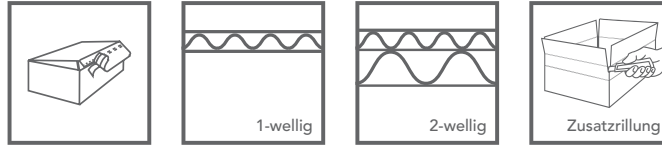

1-wellig

Artikelnummer	Innenmaß in mm L x B x H	Kartonage	Volumen in Liter	Qualität	Farbe	Stück pro Palette
48AS417	170 x 110 x 45	1-wellig	0,8	1.20 E	Weiß	5760
48AS405	170 x 120 x 80	1-wellig	1,6	1.30 B	Braun	3360
48AS401	230 x 180 x 90	1-wellig	3,7	1.20 E	Braun	2400
48AS408	235 x 170 x 42	1-wellig	1,6	1.20 E	Braun	3240
48AS402	240 x 160 x 120	1-wellig	4,6	1.30 B	Weiß	1760
48AS406	250 x 170 x 140	1-wellig	5,95	1.30 B	Braun	1.100
48AS407	310 x 220 x 220	1-wellig	15,0	1.30 B	Braun	720
48AS416	355 x 240 x 130	1-wellig	11,1	1.20 B	Braun	840
48AS409*	360 x 200 x 180	1-wellig	12,9	1.30 B	Braun	840
48AS411	370 x 155 x 109	1-wellig	6,25	1.20 B	Braun	1.140

* Hat eine Zusatzrillung bei 100mm

2-wellig

Artikelnummer	Innenmaß in mm L x B x H	Kartonage	Volumen in Liter	Qualität	Farbe	Stück pro Palette
48AS404	310 x 220 x 150	2-wellig	10,2	2.30 EB	Braun	576
48AS414	360 x 255 x 260	2-wellig	23,87	2.30 EB	Braun	288
48AS410	365 x 190 x 275	2-wellig	19,1	2.30 EB	Braun	576
48AS412	390 x 290 x 250	2-wellig	28,3	2.30 EB	Braun	304
48AS413	435 x 240 x 350	2-wellig	36,5	2.30 EB	Braun	304